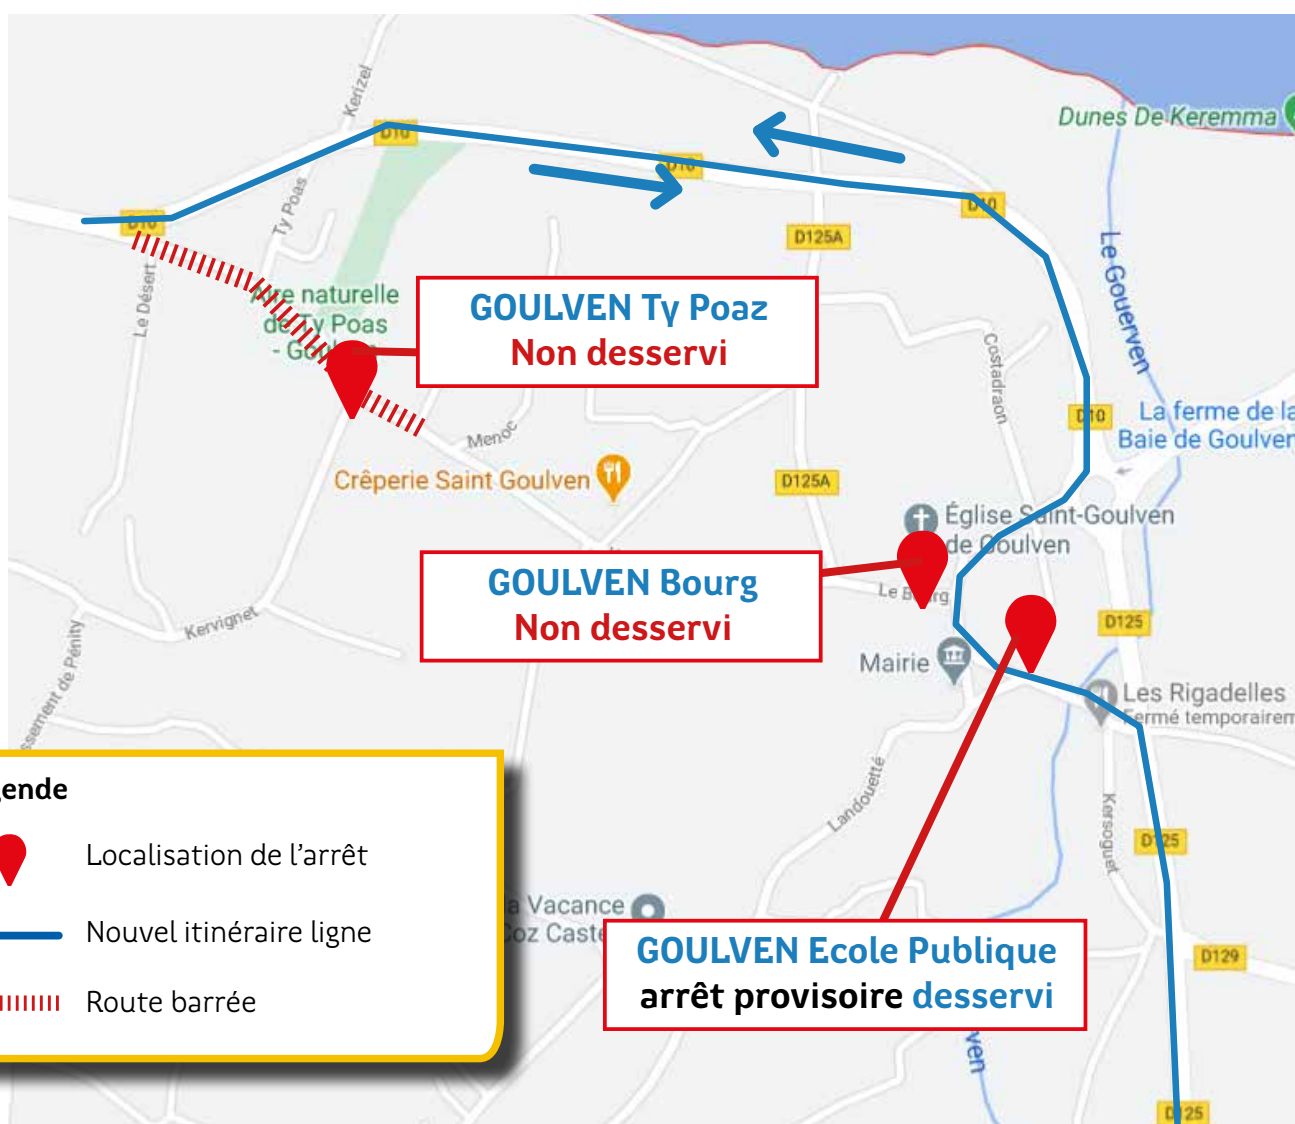

Info Trafic

N°115-2020 | Edition : 12/11/2020 | Page 1/2

Lignes : **24 et
2401**

À compter du : **16/11/2020**
Jusqu'au : **31/12/2020**

Chers voyageurs.

En raison des travaux, les arrêts **GOULVEN Ty Poaz et GOULVEN Bourg ne sont pas desservis**. L'itinéraire évolue par la RD10 - Giratoire Kouign Amann - Le Bourg - école publique ; identique au retour en sens inverse.

- ↳ Arrêt provisoire mis en service : GOULVEN Ecole Publique
- ↳ Cartographie disponible en page 2

breizhgo.bzh

 02 98 90 88 89

Info Trafic

N°115-2020 | Edition : 12/11/2020 | Page 2/2

Lignes : **24 et**
2401

À compter du : **16/11/2020**
Jusqu'au : **31/12/2020**

Légende

- Localisation de l'arrêt
- Nouvel itinéraire ligne
- Route barrée

breizhgo.bzh

02 98 90 88 89